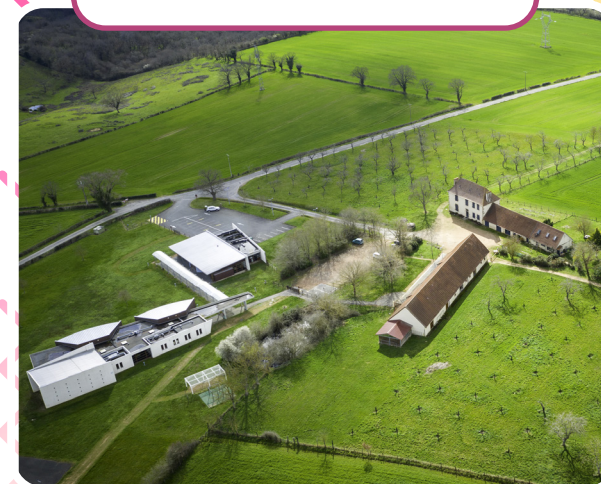

CIRCUIT N° 2

ALLER		RETOUR	
		16h55	Accueil de Loisirs Les Réaux / J. Nègre
7 h 55	Dunlop - Arrêt autocar Rue Roger Loury, devant arrêt Kéolis	17h10	Rimard - Arrêt autocar rue de Rimard angle rue Ronsard, face HLM
8 h 05	Centre ville - Avenue Marx Dormoy, arrêt autocar à hauteur du n° 3	17h20	Quartier Hôpital - Arrêt autocar, 12 avenue du Dr Francillon
8 h 15	Quartier Hôpital - Arrêt autocar, 12 avenue du Dr Francillon	17h30	Centre ville - Avenue Marx Dormoy, arrêt autocar à hauteur du n° 3
8 h 25	Rimard - Arrêt autocar rue de Rimard angle rue Ronsard, face HLM	17h40	Dunlop - Arrêt autocar Rue Roger Loury, devant arrêt Maëlis
8 h 40	Accueil de Loisirs les Réaux / J. Nègre		

**ACCUEIL DE LOISIRS
MATERNEL LES RÉAUX**
☎ 04 70 04 05 74