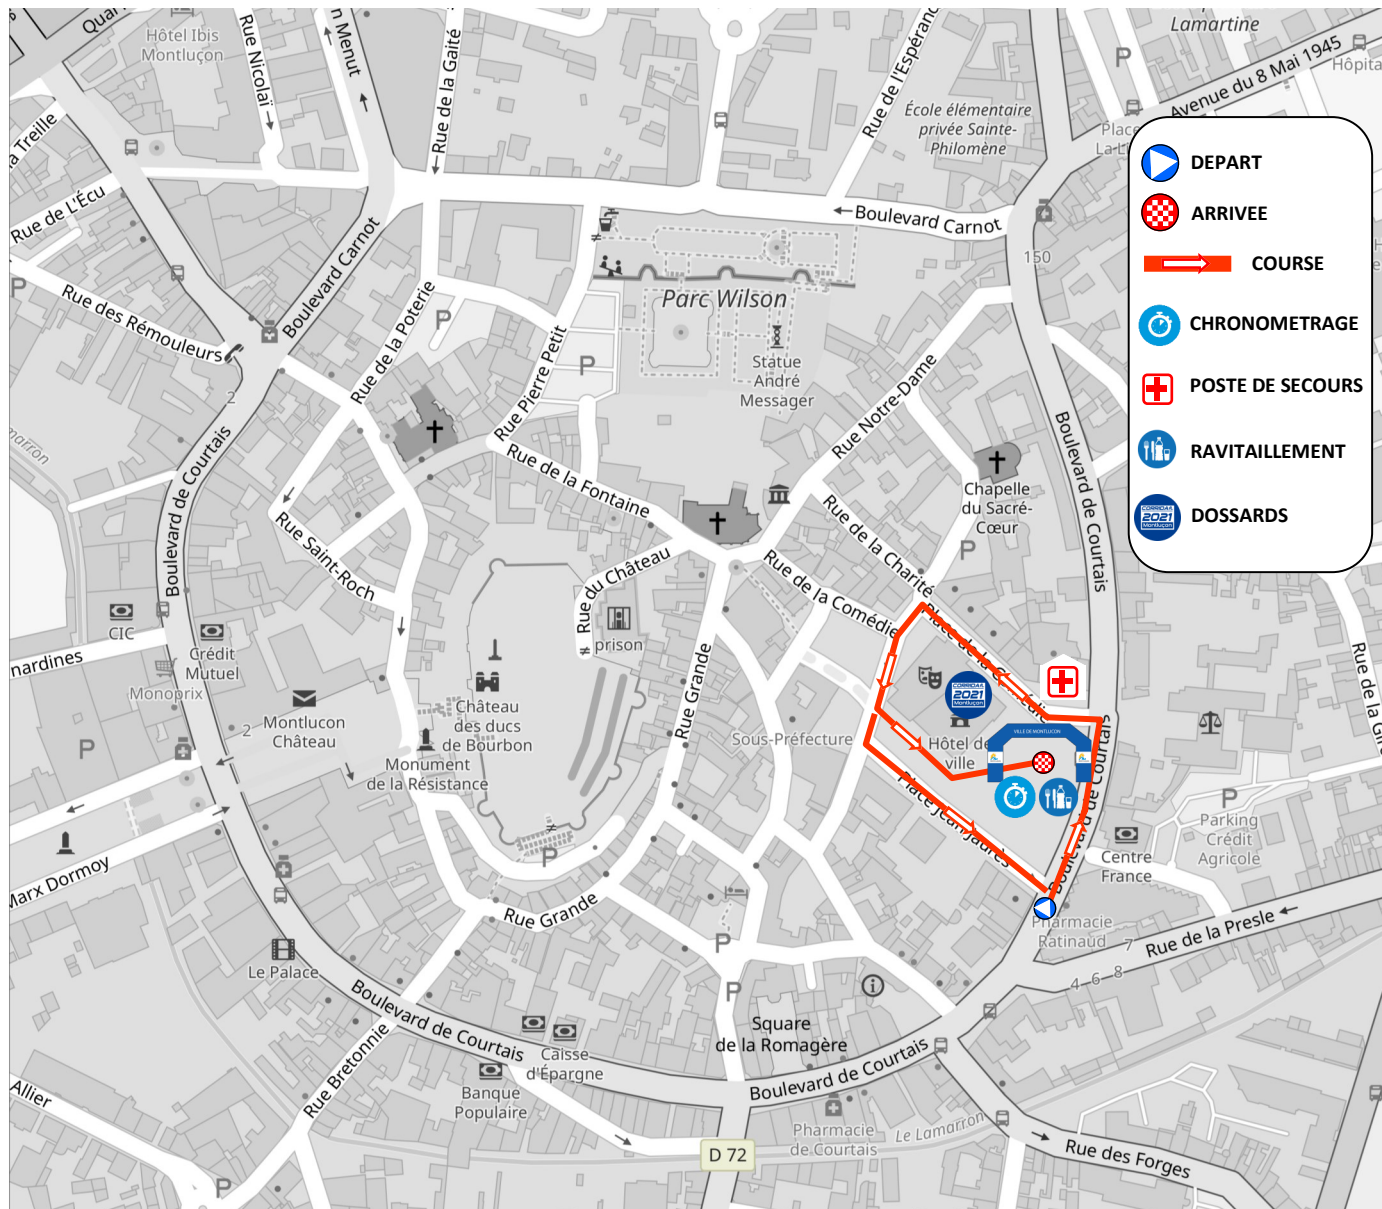

CORRIDA 2

Course	Distance	Nombre de boucle	Catégorie	Remise des dossards	Parade de déguisement	Installation sur la ligne de départ	Horaire Départ	Remise des récompenses
Corrida 2	800 m	350+400m	2015,2014 et 2013 EA 6,7 & 8 ans	De 10h à 12h et à partir de 13h30 à l'hôtel de ville Place J. Jaurès	14h40	14h45	14h50	15h05