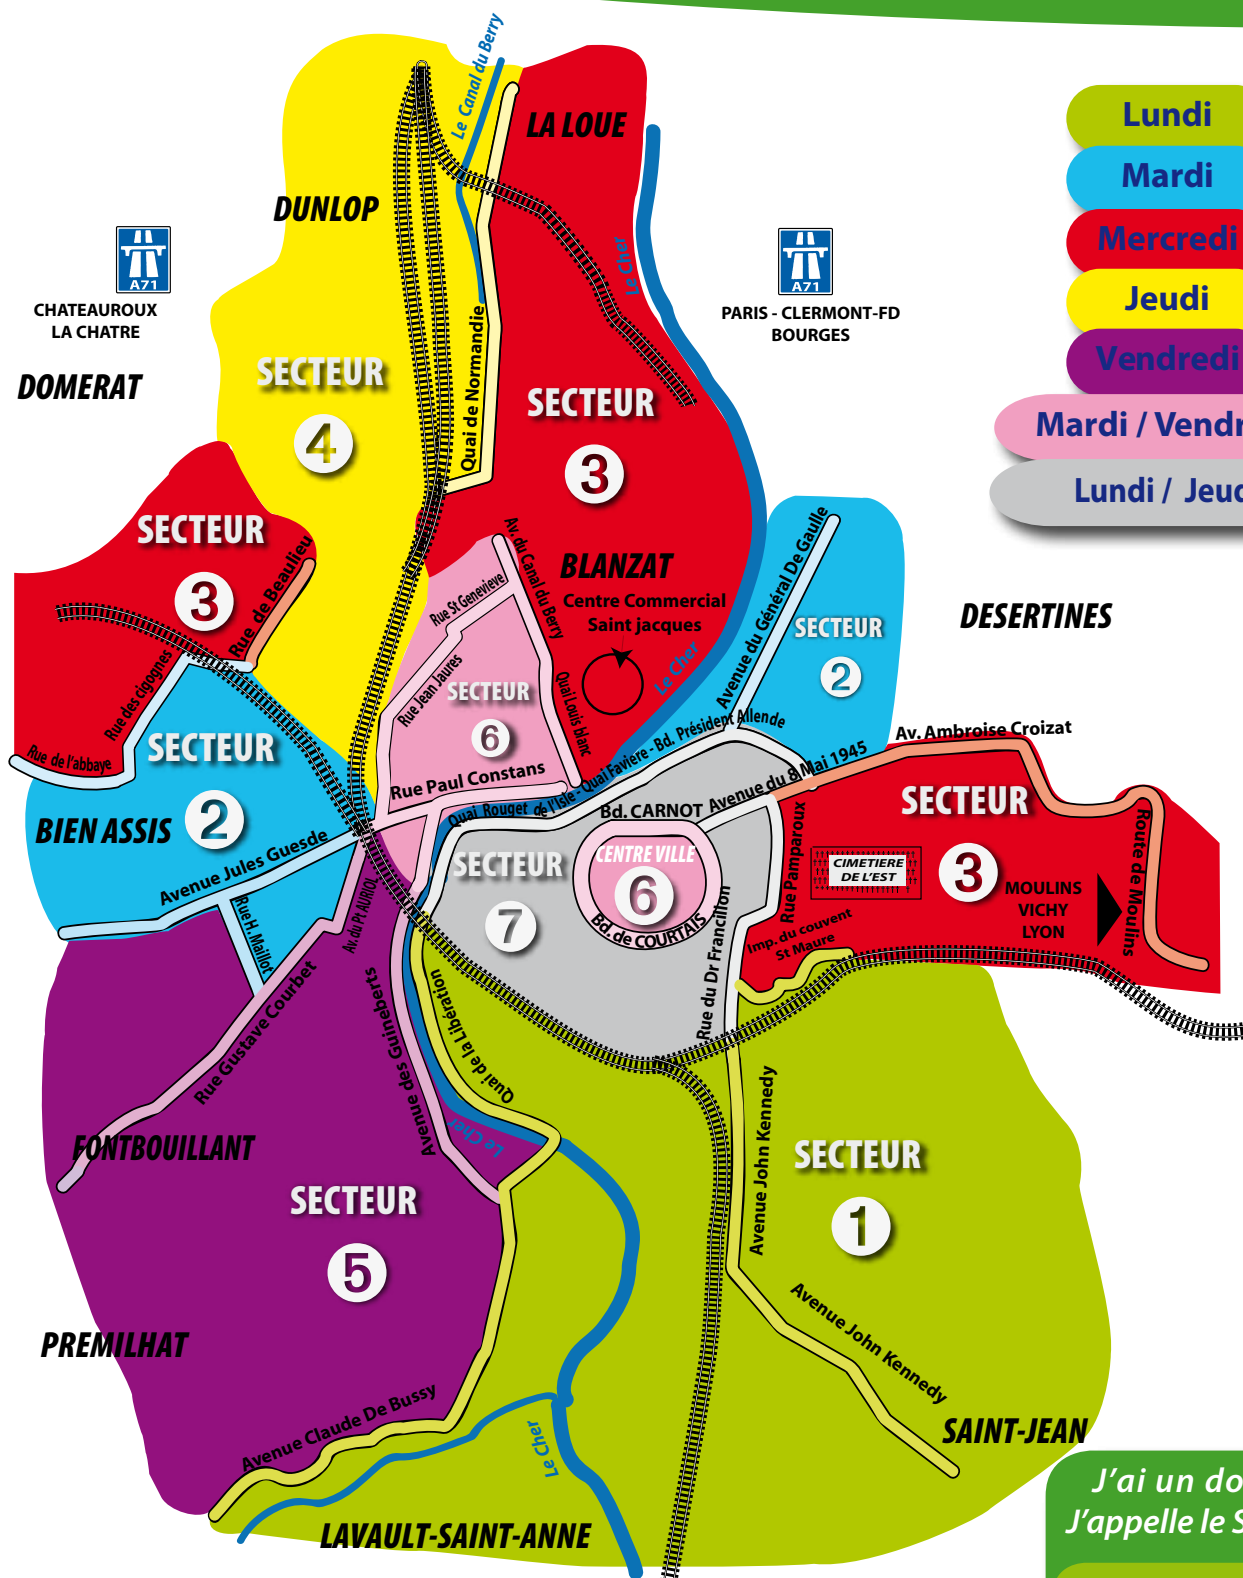

Les ordures ménagères

Collectées en benne classique

Lundi

Mardi

Mercredi

Jeudi

Vendredi

Mardi / Vendredi

Lundi / Jeudi

J'ai un doute :
J'appelle le SICTOM

0 800 500 271

appel gratuit