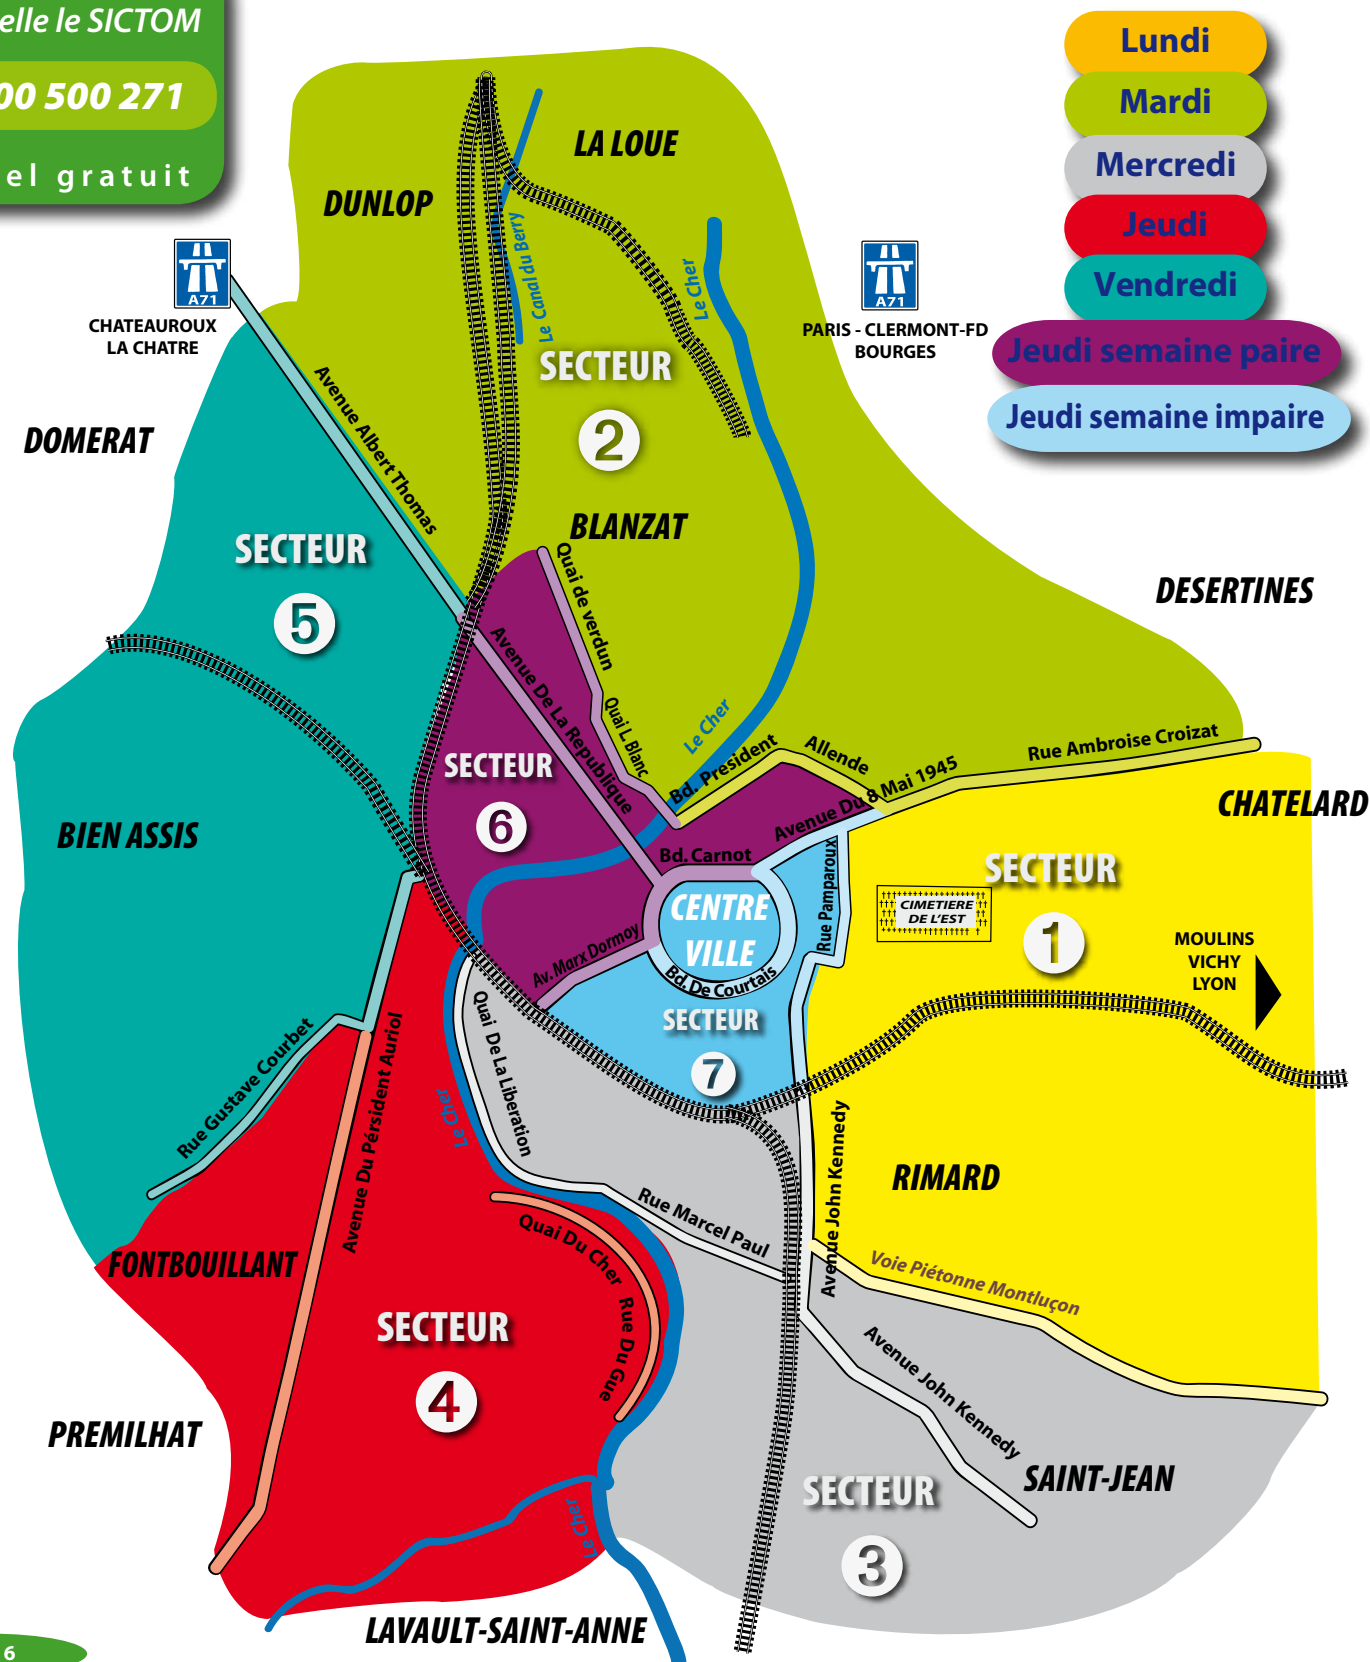

J'ai un doute :
J'appelle le SICTOM

0 800 500 271

appel gratuit